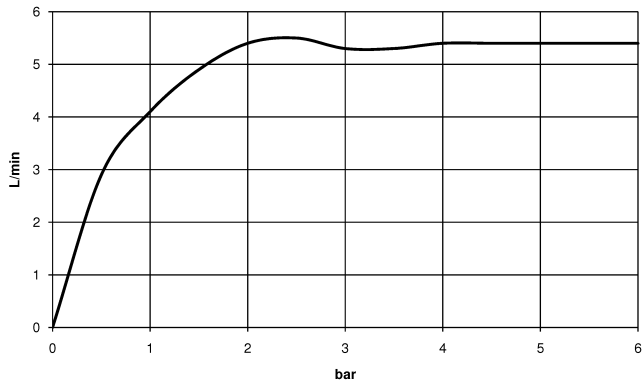

DORNBRAUCHT YAMOU Batería americana de lavabo con válvula automática - Cromo

20 713 831

- Saliente 125 mm
- Aireador redondo
- Altura máxima del conjunto 100 mm
- Altura hasta el aireador 85 mm
- Diámetro del orificio válvula lateral 32 mm
- Diámetro del orificio caño 35 mm
- Roseta Ø 60 mm
- 2x Latiguillo de presión M 8 x 1 enroscado, estanqueidad probada
- Caudal máx. 6,8 l/min
- Roseta Ø 60 mm

Cromo

20 713 831-00

Soft Black

20 713 831-69

DORNBRACHT YAMOU Batería americana de lavabo con válvula automática - Cromo

20 713 831
mm [inches]

Diagrama de flujo

Certificado