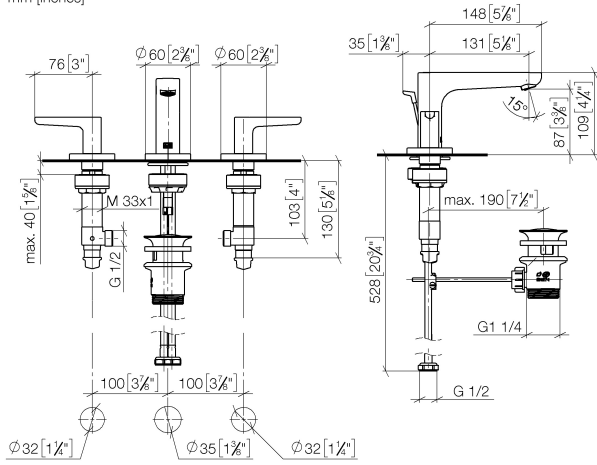

DORNBRAUCHT YAMOU Batería americana de lavabo con válvula automática - Cromo

20 713 831

- Saliente 125 mm
- Aireador redondo
- Altura máxima del conjunto 100 mm
- Altura hasta el aireador 85 mm
- Diámetro del orificio válvula lateral 32 mm
- Diámetro del orificio caño 35 mm
- Roseta Ø 60 mm
- 2x Latiguillo de presión M 8 x 1 enroscado, estanqueidad probada
- Caudal máx. 6,8 l/min
- Roseta Ø 60 mm

Cromo

20 713 831-00

Soft Black

20 713 831-69

DORNBRACHT YAMOU Batería americana de lavabo con válvula automática - Cromo

20 713 831
mm [inches]

Diagrama de flujo

Certificado

WRAS_2310319. AbP_10175. ACS_23 ACC NY
501.

DORNBRACHT YAMOU Batería americana de lavabo con válvula automática - Cromo

20 713 831

Lista de piezas de recambios

Nº	Número de artículo	Denominación	Cantidad de montaje	Plazo de entrega
1	90 20 83 067 00-00	manilla (hot)	1	-
	Ya no se puede pedir el repuesto, solicite el artículo de repuesto.			
2	90 30 11 301 00 90	juego de fijación	2	-
	Ya no se puede pedir el repuesto, solicite el artículo de repuesto.			
3	90 17 11 061 00 90	pieza lateral	1	-
	Ya no se puede pedir el repuesto, solicite el artículo de repuesto.			
4	90 19 83 014 00-00	caño	1	-
	Ya no se puede pedir el repuesto, solicite el artículo de repuesto.			
5	90 30 04 114 00 90	manguera	1	-
	Ya no se puede pedir el repuesto, solicite el artículo de repuesto.			
6	90 30 11 309 01 90	elemento insertable	1	-
	Ya no se puede pedir el repuesto, solicite el artículo de repuesto.			
7	90 30 11 309 00 90	juego de fijación	1	-
	Ya no se puede pedir el repuesto, solicite el artículo de repuesto.			
8	90 20 83 066 00-00	manilla (cold)	1	-
	Ya no se puede pedir el repuesto, solicite el artículo de repuesto.			
9	90 17 11 060 00 90	pieza lateral	1	-
	Ya no se puede pedir el repuesto, solicite el artículo de repuesto.			
10	90 11 01 200 00-00	juego de evacuación	1	2